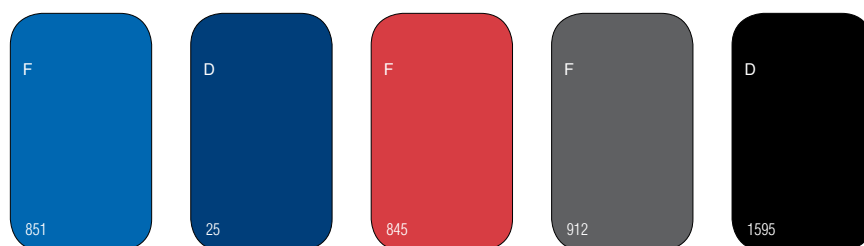

Spécialiste du laquage à la main, Pro-Teint se distingue par ses finis spéciaux. N'hésitez pas à vous informer!

LES BLANCS

LES TEINTES CLAIRES

LES TEINTES FONCÉES

En raison du procédé d'impression, les représentations de couleurs peuvent comporter des variations. Nous vous recommandons de vous procurer un échantillon pour plus d'exactitude.

Légende :

B = Blanc (\$) C = Clair (\$\$) F = Foncé (\$\$\$)
S = Satiné L = Lustré

DESCRIPTION DES COULEURS ET FINIS DISPONIBLES

WILSONART

Couleur	Code	Teinte	Finis
Red Wils	D 14	F	S
Atlantis	D 25	F	S
Natural Almond	D 30	C	S, L
Pewter	D 73	B	S, L
Hunter Green	D 79	F	S
Shadow	D 96	F	S, L
Haze	D 97	C	S, L
Hollyberry	D 307	F	L
Platinum	D 315	C	S, L
Brittany Blue	D 321	F	S
Bluejay	D 322	F	S
Sand	D 331	C	S
Designer White	D 354	B	S, L
Fashion Grey	D 381	C	L
Cloud	D 391	C	
Sand	D 403	B	S
Lapis Blue	D 417	F	L
Alabaster	D 431	C	S, L
Fleece	D 436	C	L
Will	D 481	F	S
Pearl Bisque	D 485	C	S
Light Beige	D 1531	C	S
Antique White	D 1572	B	S, L
Frosty White	D 1573	B	L
Black	D 1595	F	S