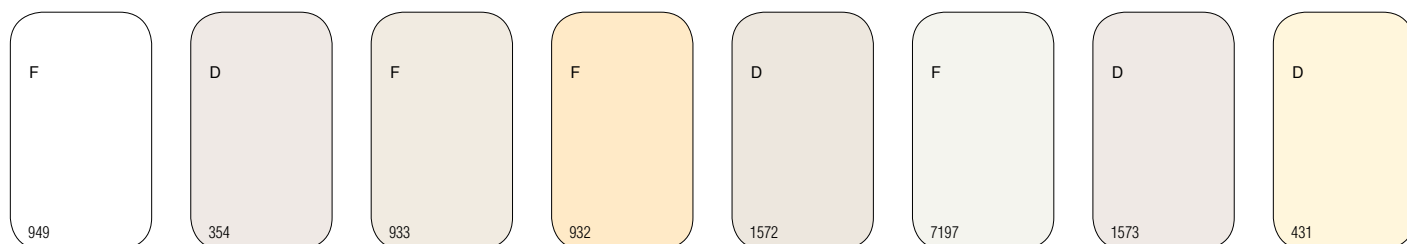

UNE SOLUTION SUR MESURE

Les Finitions Pro-Teint développent des laques selon les spécifications de ses clients. Pour toute commande sur mesure ou pour plus d'information sur nos produits, veuillez communiquer avec le service à la clientèle.

Spécialiste du laquage à la main, Pro-Teint se distingue par ses finis spéciaux. N'hésitez pas à vous informer!

LES BLANCS

LES TEINTES CLAIRES

LES TEINTES FONCÉES

En raison du procédé d'impression, les représentations de couleurs peuvent comporter des variations. Nous vous recommandons de vous procurer un échantillon pour plus d'exactitude.