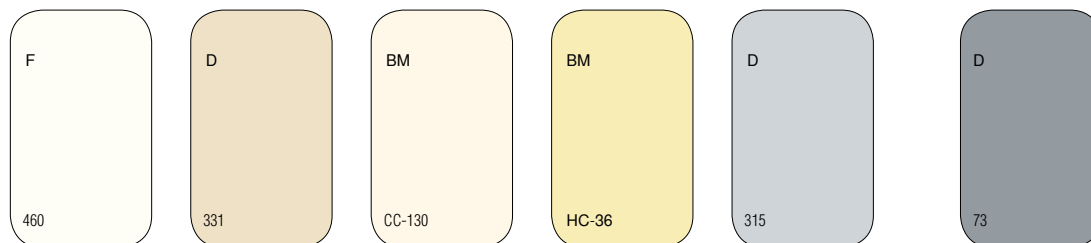

LES TEINTES CLAIRES