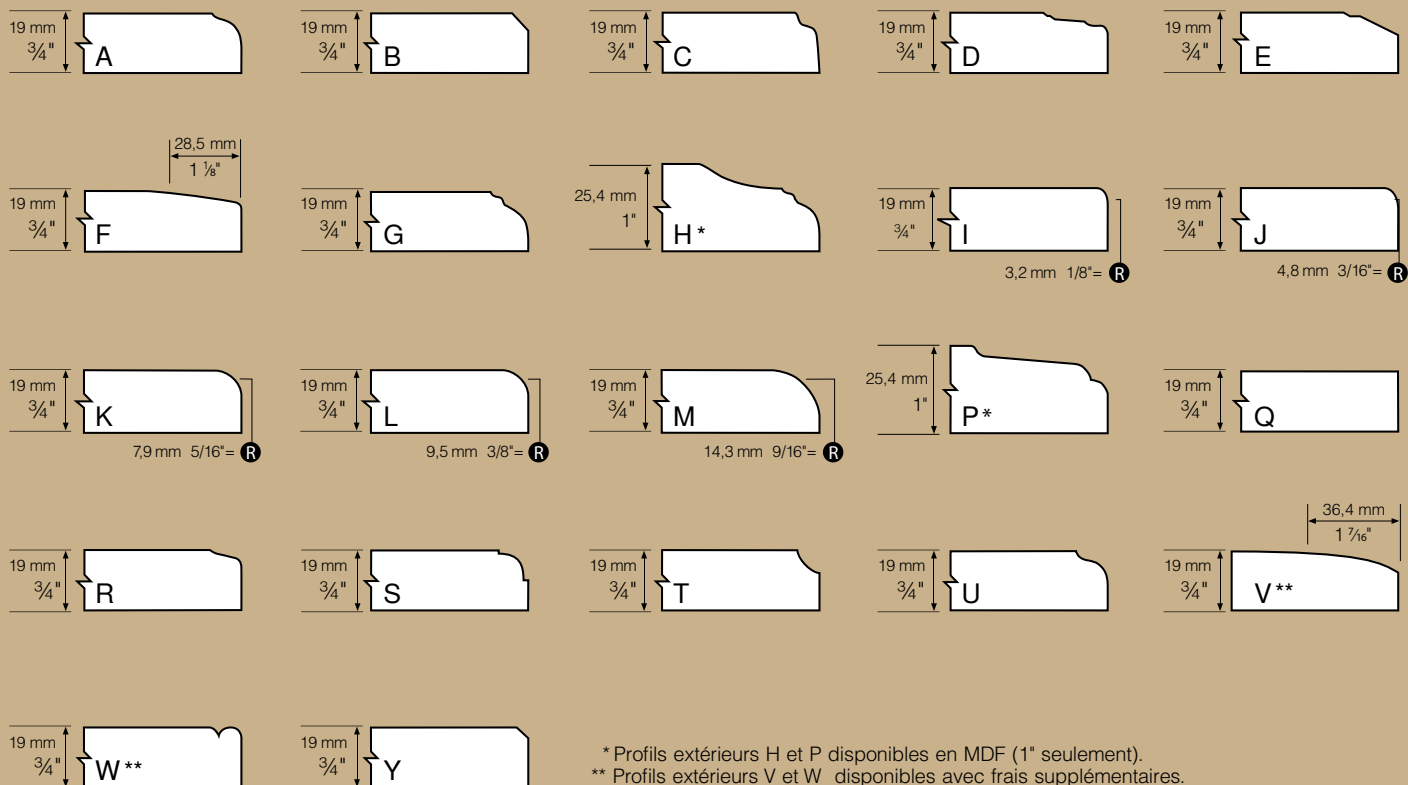

PRATT & LAMBERT

Couleur	Code	Teinte	Finis
Gray Mist	PL 2139	B	S

Légende :

B = Blanc (\$) C = Clair (\$\$) F = Foncé (\$\$\$)
S = Satiné L = Lustré

PROFILS INTÉRIEURS

MOULURES DE TÊTE

Consultez la brochure Thermo pour connaître les accessoires disponibles.

Certaines exceptions s'appliquent selon le fini choisi.

PROFILS EXTÉRIEURS

* Profils extérieurs H et P disponibles en MDF (1" seulement).
 ** Profils extérieurs V et W disponibles avec frais supplémentaires.